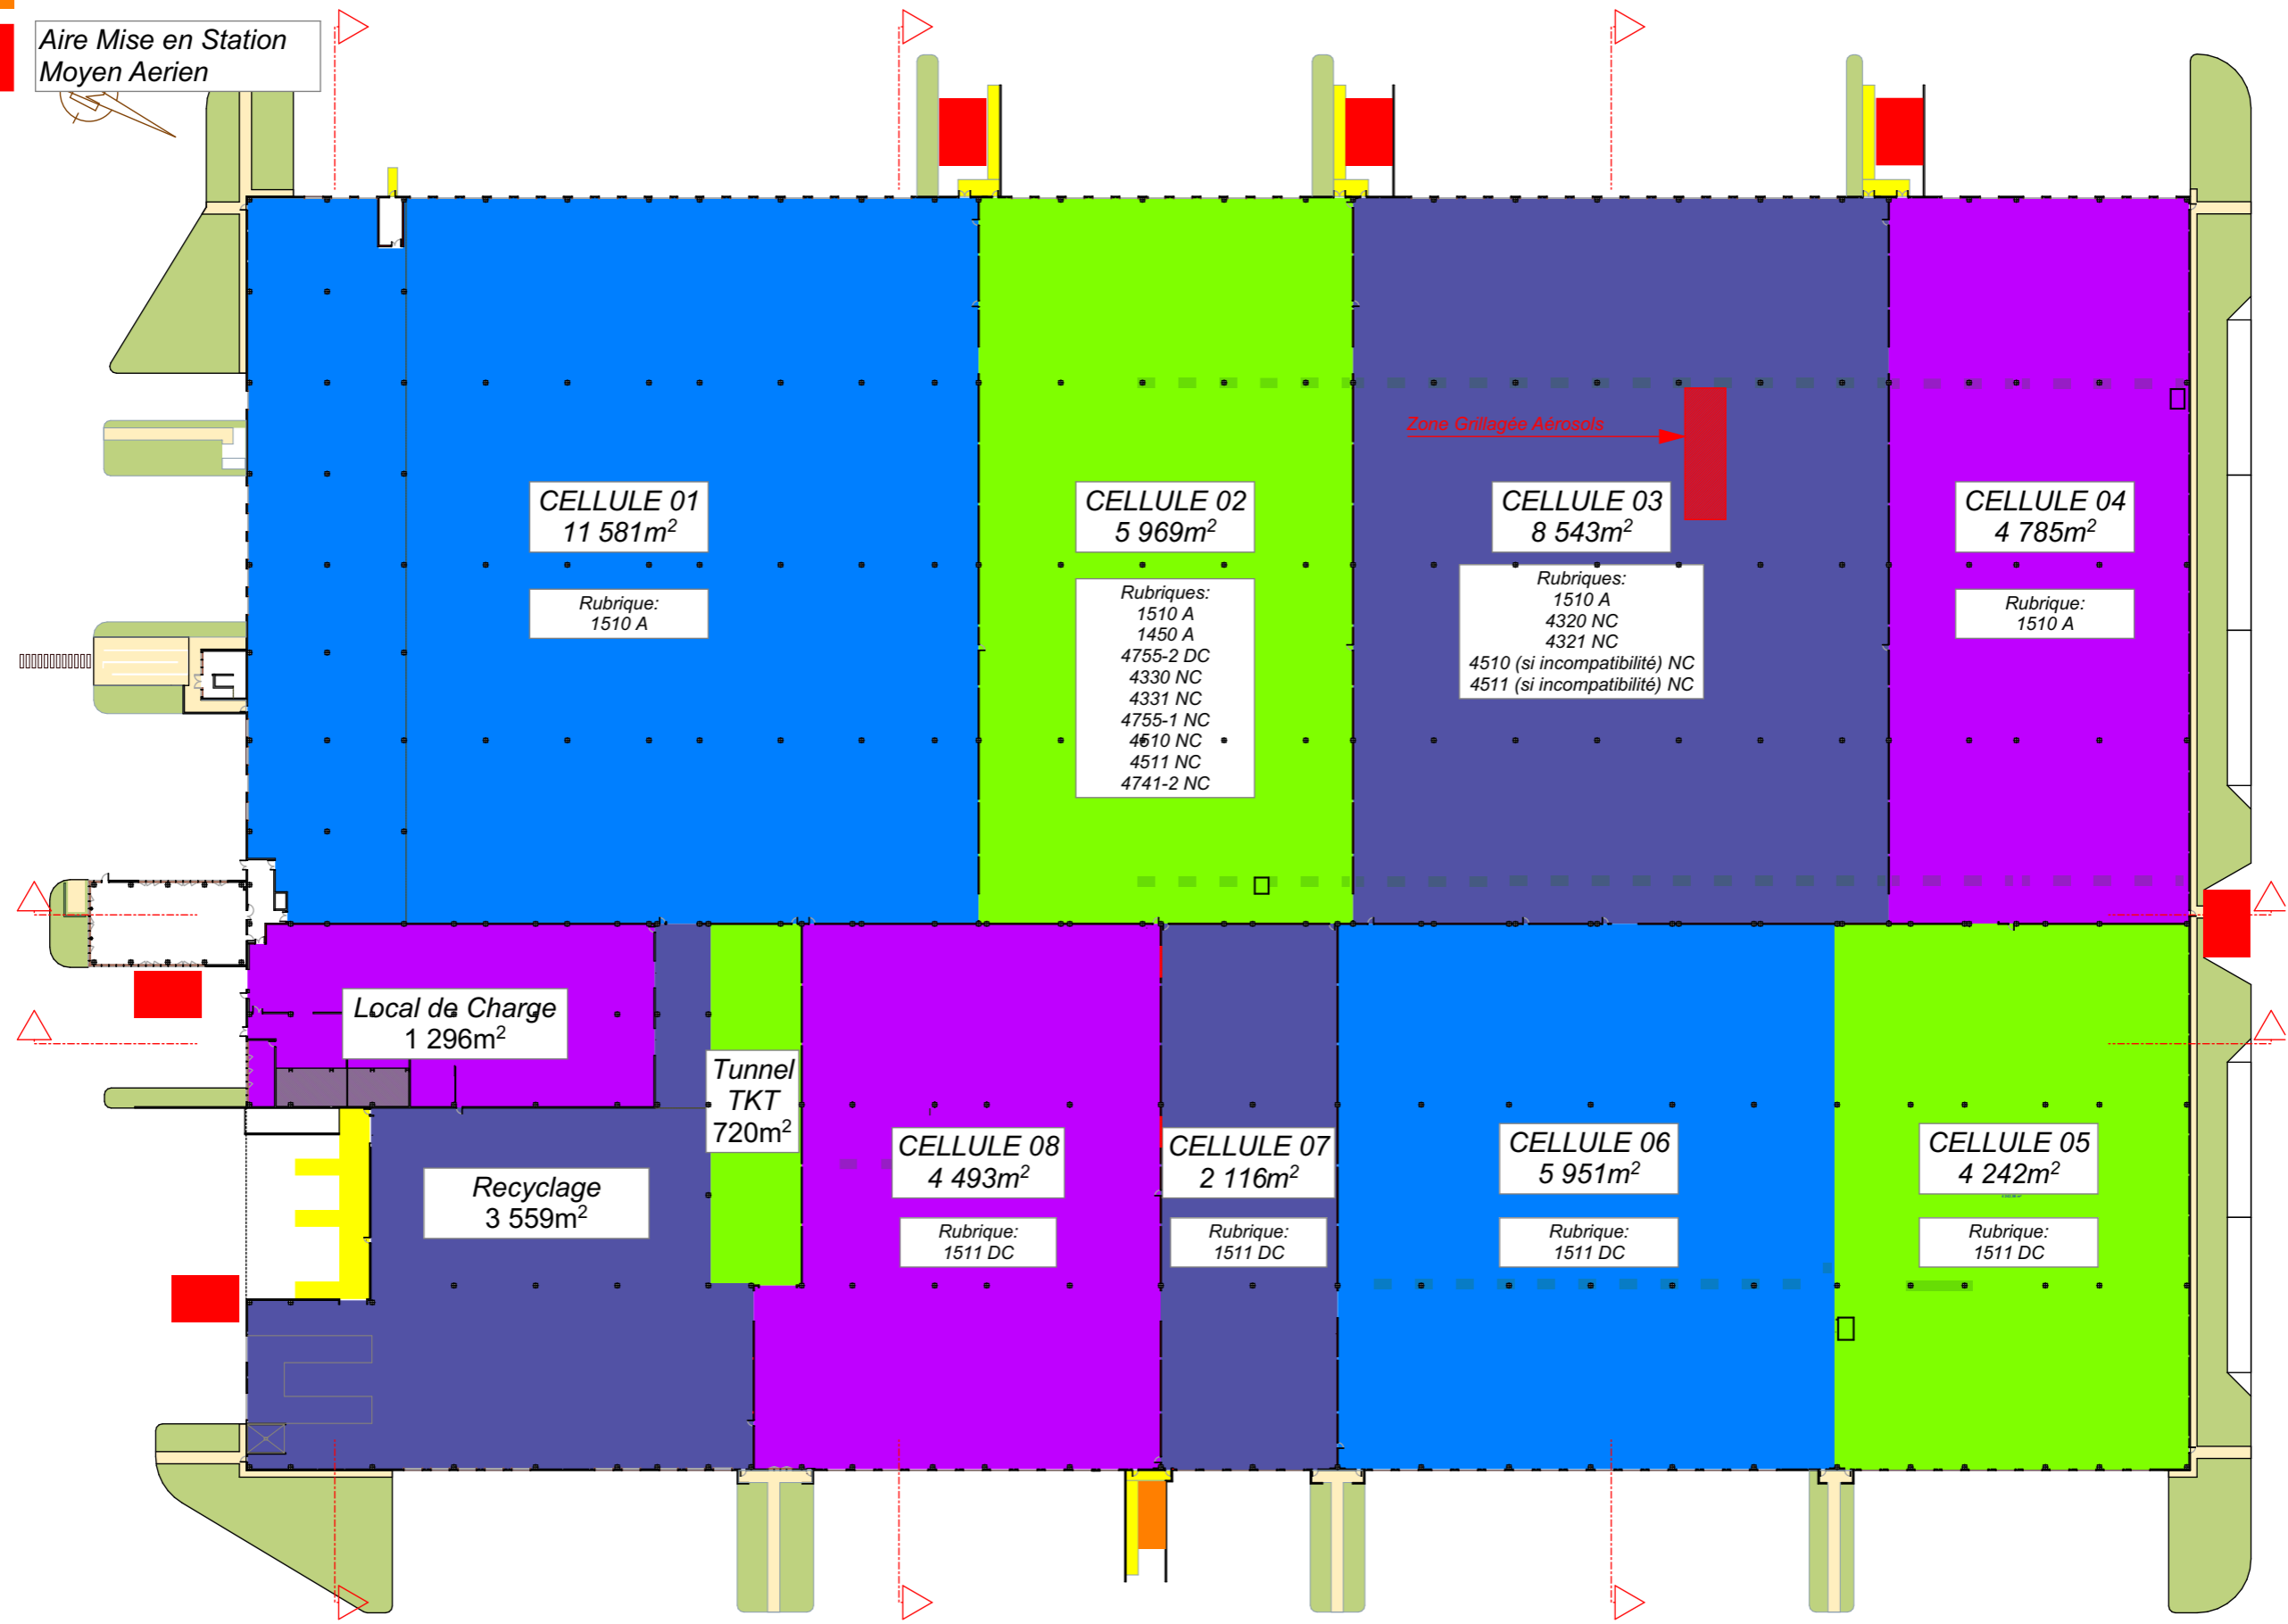

Aire Echelle
 Aire Mise en Station
 Moyen Aerien

VILLE DE PLOUAGAT (22)
Z.A. DE KERTDEVANT
CONSTRUCTION D'UNE PLATEFORME LOGISTIQUE
et de BUREAUX

ICPE 7

1/1000°

**Plan de
Principe des Rubriques cellules de stockage**

06/12/2018

3, rue Copernic - CS 83425
LA CHAUSSEE ST VICTOR
41 034 BLOIS CEDEX
Téléphone : 02.54.74.54.26